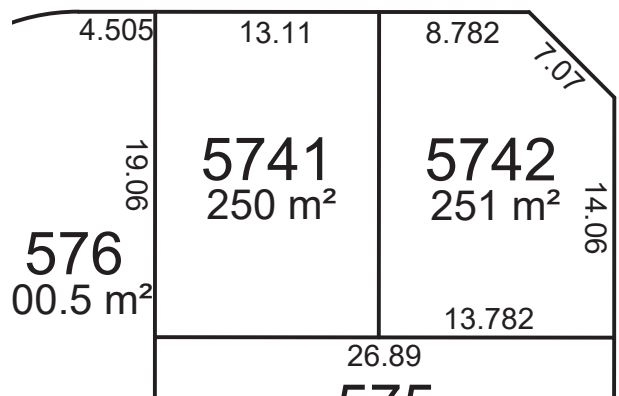

2 - 14.5m WIDE

IDEI