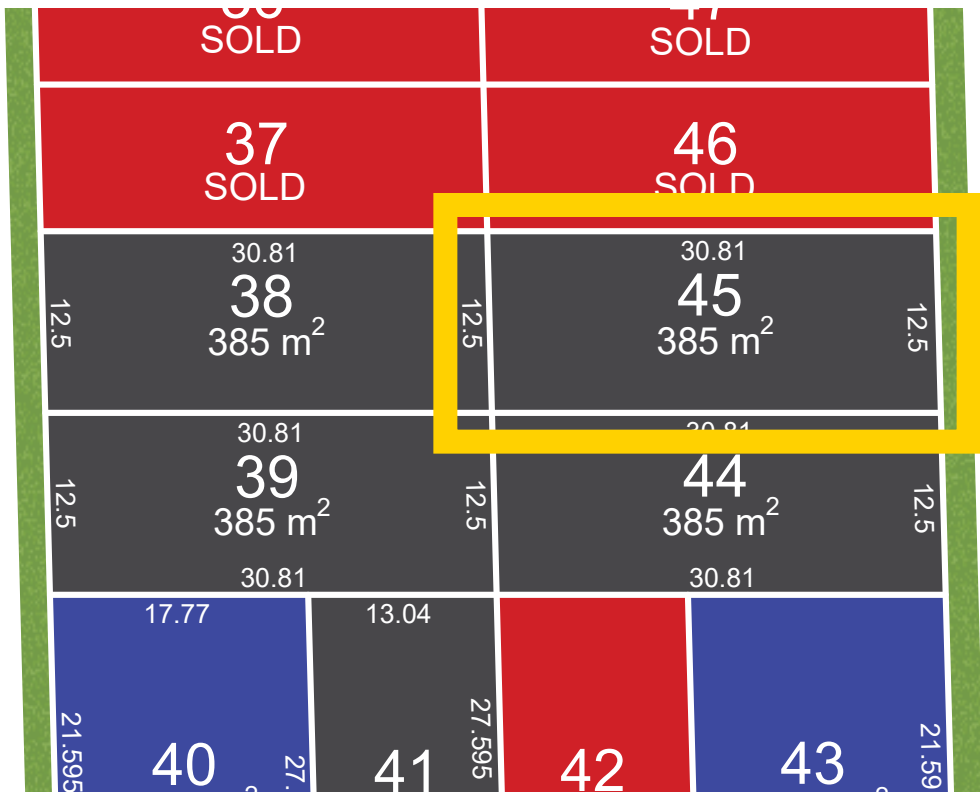

JAD 3 - 14.4 WIDE

JAD 4 - 14.4m WIDE