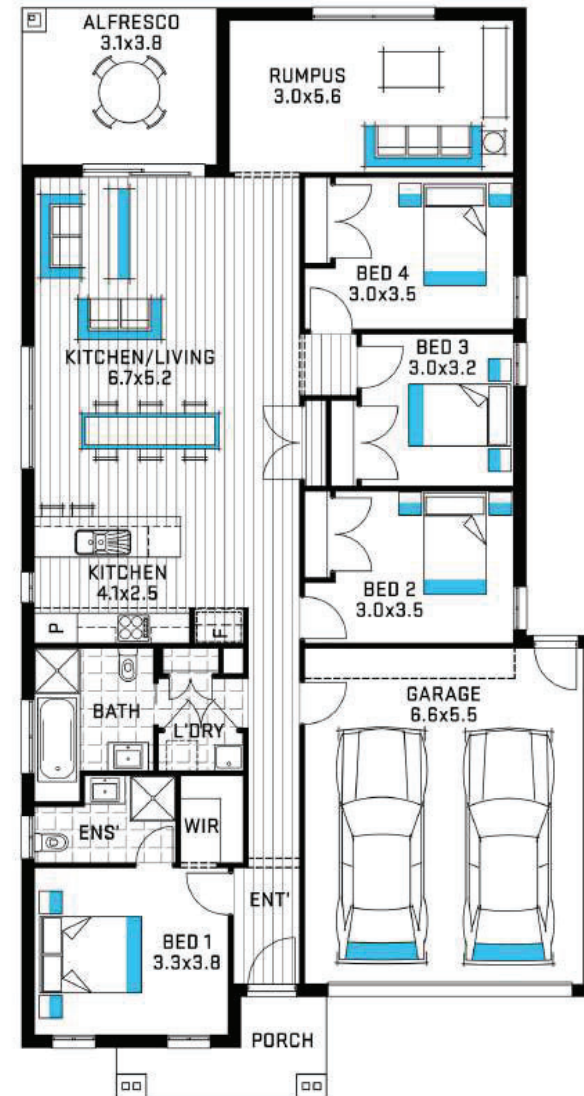

# FALCON

## 2312A

**11.30 m** Exterior Width   
 **20.46 m** Exterior Length   
 **22.60** Squares   
 **210.00 m<sup>2</sup>** Total House Area

**12.50 m** Block Width   
 **28.00 m** Block Depth