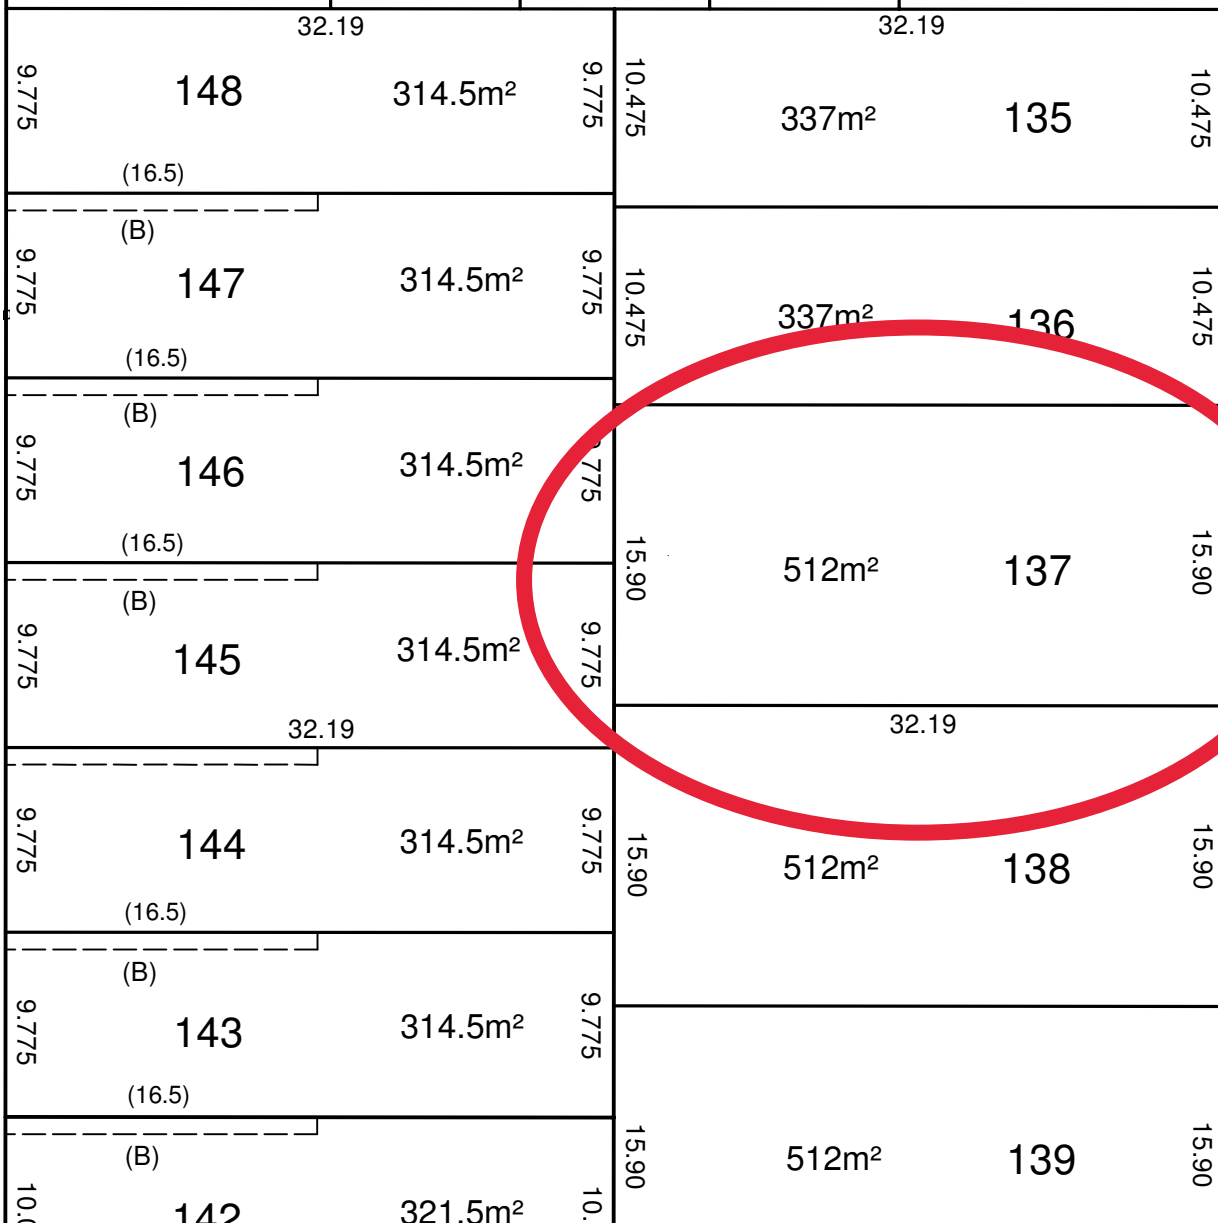

14'

(16 WIDE)